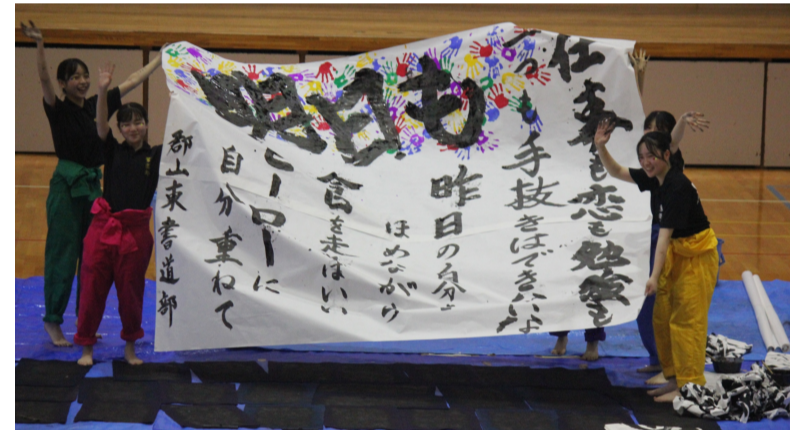

～宇宙祭号～

Newspace

郡山東高校新聞 速報版94号

編集・発行
郡山東高等学校新聞部
発行人 松本 優衣
編集人 松本 優衣
〒963-8832 福島県
郡山市山根町13-45
電話 024-932-0898

宇宙祭 開・幕

アート部書道班

文化祭1日目 ステージ発表で会場湧かせる

昨日から3年に一度の宇宙祭が開幕した。宇宙祭では各クラスが力を合わせ準備してきた校内公開や15のグループによるステージ発表などのイベントが行われる。今号では宇宙祭1日目の様子を伝える。

宇宙祭1日目の昨日は、10時からクラス企画の校内公開が始まった。今年は新型コロナウイルスの影響で企画にも制限がかかれたが、各クラス・部活動・委員会では工夫を凝らした緑日や展示などの企画で宇宙祭を盛り上げた。さらに、13時から本校大体育館でステージ発表が行われた。ステージ発表では新型コロナウイルスの影響で3密を防ぐため、チケット制での発表となった。1日目の発表は、吹奏楽部や合唱部、書道部が演奏やパフォーマンスを披露した。また、宇宙祭のステージ発表のためにこの日まで準備してきた各グループによるダンスやバンド、演劇など、合わせて8つのグループが思い思いのステージで会場を大いに湧かせた。そして、これらのイベントは16時に全て終了し、宇宙祭1日目は幕を閉じた。2日目の今日も1日目と同様、クラス企画の校内公開と部活動・各グループ合わせて、7つのグループによるステージ発表が行われる予定だ。その後、閉祭式があり、宇宙祭の最終イベントである後夜祭が開催される。ここでも宇宙祭を締めくくるイベントが多く企画されている。(ろう)

新聞部員募集

新しいことを始めたい
文・写真に興味がある
青春したい人
初心者も体育会系も！
男女問わず大歓迎
私たちと一緒に
剣ではなくペンで
戦いませんか？

さあ君も運動部系文化部へ

東照手記

小学生のころの私は人前で発表したり、演奏したりすることが好きだった。特に学校行事に力を注ぎステージ発表にも自ら進んで参加していた。このときは「恥ずかしい」という気持ちなど考えたこともなかった▼しかし、中学生になると人前で発表することにだんだん恥ずかしさを感じるようになっていった。私は、人前で発表するとき毎回のように入念にリハーシングをするように心がけている。それでも本番では、声や手が震えてしまい上手いじゃない。いつしか私は自分に自信を持ってなくなっていた。中学校の文化祭ではクラスの中で未成年の主張が出る人や、劇をやる人などみんな文化祭を盛り上げようと頑張っていた。一方私は、ただそれを観客として見ているだけだった。「自分で何かしたい」という気持ちはあってもそれを実行するまでには至らなかった▼しかし、私は高校に入り、次第にこう思うようになった。「口頭での表現は苦手で文字での表現ならいけるかも」こう思うことで私は心が軽くなった。さらに、この思いは新聞部に入ったことでもっと強くなり、自分の武器にもなった▼私はやはり今も人前で発表するとき、声が震えてしまう。緊張することもあつたし、人の目を気にしすぎることもある。しかし、以前の自分よりも今の自分の方がずっといいと思う。なぜなら今の私には、「文字で伝える」という強みや新聞という武器があるからだ。昨日から待ちに待った宇宙祭が開催された。新聞部では、宇宙祭が開催される1ヶ月前から現在まで多くの新聞を発行した。私は、新聞を通して宇宙祭に携われたことが何よりうれしかった。今後も新聞を通して東高を盛り上げたい。(紫衣)